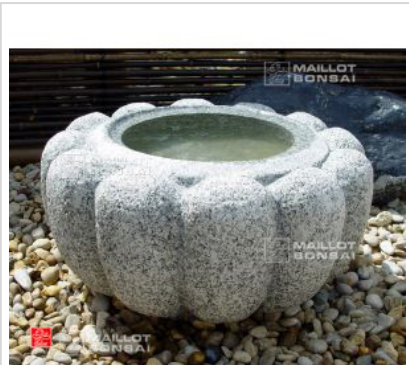

MAILLOT ERABLE

Kiku bachi bassin granite ø 60 cm

Kiku bachi tsukubai

ref. 6555

375,00€

Produit encombrant
supplément de port de 65.00€

[+] [Voir sur le site](#)

Description

Accessoire de jardin japonais en granite véritable, diamètre 60 cm. Hauteur 32 centimètres, poids 100 kilos. Nommé en japonais kiku bachi bassin en forme de fleur de chrysanthème. Trou central de : 300 Ø * 130 mm de profondeur.

[Vous pouvez ajouter ce bec verseur de bambou.](#)

[Ou bien cette louche](#)

Nos éléments de jardin (bassins, lanternes en granite, pierres et pas japonais) sont généralement stockés en extérieur. En effet la patine et l'aspect ancien ainsi obtenu (lichens et mousses) apportent un caractère supplémentaire d'authenticité généralement très apprécié dans l'art du jardin japonais traditionnel.