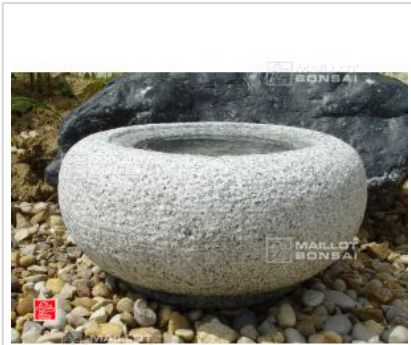

MAILLOT ERABLE

Tetsu bachi bassin granite ø 60 cm

Tetsu bachi water basin

ref. 6553

345,00€

Produit encombrant
supplément de port de 65.00€

[+] [Voir sur le site](#)

Description

Accessoire de jardin japonais en granite véritable, diamètre 58 cm. Hauteur +- 30 centimètres. Poids +-130 kilos. Trou central de +- : Ø 300 mm* 110 mm de profondeur. Vendu sans la louche de bambou.

Vous pouvez y ajouter [un bec verseur](#) ou bien une [louche de bambou](#).

Nos éléments de jardin (bassins, lanternes en granite, pierres et pas japonais) sont généralement stocké en extérieur. En effet la patine et l'aspect ancien ainsi obtenu (lichens et mousses) apportent un caractère supplémentaire d'authenticité généralement très apprécié dans l'art du jardin japonais traditionnel.