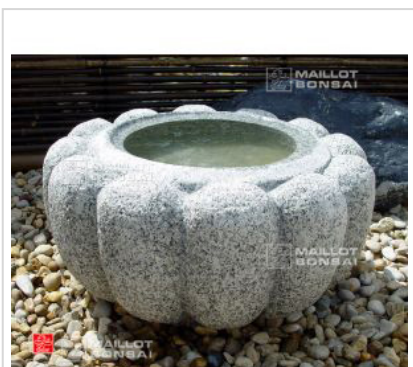

MAILLOT ERABLE

Kiku bachi bassin granite ø 50 cm

Kiku bachi tsukubai

ref. 5922

285,00€

Produit encombrant
supplément de port de 65.00€

[\[+\] Voir sur le site](#)

Description

Accessoire de jardin japonais en granite véritable, diamètre 50 cm. Hauteur 23 centimètres, poids 90 kilos. Nommé en japonais kiku bachi bassin en forme de fleur de chrysanthème.

Trou central de : +- 230 Ø * 100 mm de profondeur.

[Vous pouvez ajouter ce bec verseur de bambou.](#)

[Ou bien cette louche](#)

Nos éléments de jardin (bassins, lanternes en granite, pierres et pas japonais) sont généralement stocké en extérieur. En effet la patine et l'aspect ancien ainsi obtenu (lichens et mousses) apportent un caractère supplémentaire d'authenticité généralement très apprécié dans l'art du jardin japonais traditionnel.