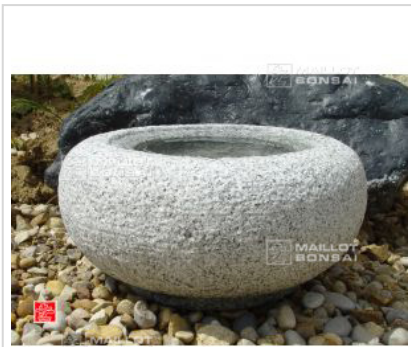

## Tetsu bachi bassin granite ø 50 cm

Tetsu bachi water basin

ref. 4739

**275,00€**

**Produit encombrant**  
supplément de port de 65.00€

[\[+\] Voir sur le site](#)

### Description

Accessoire de jardin japonais en granite véritable, diamètre 50 cm. Hauteur +- 26 centimètres. Poids +-90 kilos.

Trou central de +- : Ø 280 mm\* 100 mm de profondeur.

Vendu sans la louche de bambou.

[Vous pouvez ajouter cette louche.](#)

*Nos éléments de jardin (bassins, lanternes en granite, pierres et pas japonais) sont généralement stocké en extérieur. En effet la patine et l'aspect ancien ainsi obtenu (lichens et mousses) apportent un caractère supplémentaire d'authenticité généralement très apprécié dans l'art du jardin japonais traditionnel.*