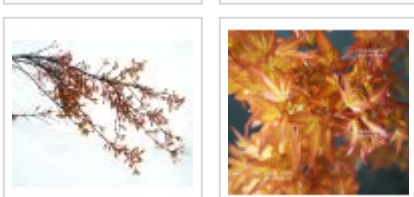

Beni hime

› Erables japonais › Acer palmatum

ref. 190

1.5 litres	35,00€
3 litres	38,00€
4 litres	45,00€

[+] [Voir sur le site](#)

Description

Feuillage rose cuivré au printemps, en été vert avec de nouvelles pousses roses, l'automne d'un splendide rouge. Petites feuilles 15/20 mm.

Cet érable a été mis en pot en 2024. Afin de préserver sa santé, nous vous recommandons de ne pas le repoter ni de manipuler ses racines avant mars 2025.

Fiche technique

<i>Espèce</i>	Acer palmatum
<i>Variété</i>	Beni hime
<i>Couleur des feuilles</i>	Roses
<i>Forme des feuilles</i>	Palmées
<i>Hauteur adulte</i>	Inférieur à 2 mètres
<i>Port</i>	Naturel
<i>Exposition</i>	Soleil