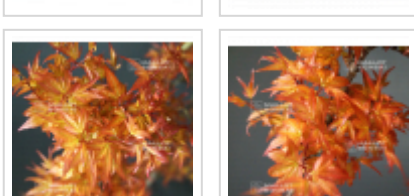

Beni hime

› Erables japonais › Acer palmatum

ref. 190

1.5 litres	35,00€
3 litres	38,00€
4 litres	45,00€

[+] [Voir sur le site](#)

Description

Feuillage rose cuivré au printemps, en été vert avec de nouvelles pousses roses, l'automne d'un splendide rouge. Petites feuilles 15/20 mm.

Cet érable a été mis en pot en 2024. Afin de préserver sa santé, nous vous recommandons de ne pas le repoter ni de manipuler ses racines avant mars 2025.

Fiche technique

<i>Espèce</i>	Acer palmatum
<i>Variété</i>	Beni hime
<i>Couleur des feuilles</i>	Roses
<i>Forme des feuilles</i>	Palmées
<i>Hauteur adulte</i>	Inférieur à 2 mètres
<i>Port</i>	Naturel
<i>Exposition</i>	Soleil