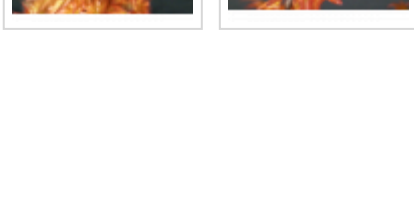

Beni hime

› Erables japonais › Acer palmatum

ref. 190

1.5 litres	35,00€
3 litres	38,00€
4 litres	45,00€

[+] [Voir sur le site](#)

Description

Feuillage rose cuivré au printemps, en été vert avec de nouvelles pousses roses, l'automne d'un splendide rouge. Petites feuilles 15/20 mm.

Cet érable a été mis en pot en 2024. Afin de préserver sa santé, nous vous recommandons de ne pas le repoter ni de manipuler ses racines avant mars 2025.

Fiche technique

<i>Espèce</i>	Acer palmatum
<i>Variété</i>	Beni hime
<i>Couleur des feuilles</i>	Roses
<i>Forme des feuilles</i>	Palmées
<i>Hauteur adulte</i>	Inférieur à 2 mètres
<i>Port</i>	Naturel
<i>Exposition</i>	Soleil