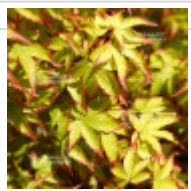

Pink princess baby

› Erables japonais › Acer palmatum

ref. 12411 

3 litres

32,00€

[\[+\] Voir sur le site](#)

Description

Petites feuilles vertes marginées de rouge au printemps puis vertes l'été et orangé jaune l'automne. Port en boule. Les plantes livrées en pot de 1.5 litre seront de petite taille. Variété similaire a murasaki kiyohime.

Origine usa.

Face à la demande croissante en Europe pour les variétés de collection, je propose cette année des plantes de qualité plus jeunes. Ces plantes, jeunes et d'une hauteur comprise entre 10 et 20 centimètres, sont parfaites pour enrichir vos collections dès le début de leur développement.

Fiche technique

<i>Espèce</i>	Acer palmatum
<i>Variété</i>	Pink princess baby
<i>Couleur des feuilles</i>	Vertes
<i>Forme des feuilles</i>	Palmées
<i>Hauteur adulte</i>	Inférieur à 2 mètres
<i>Port</i>	Naturel
<i>Exposition</i>	Soleil