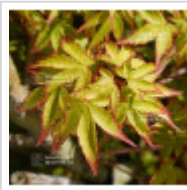

Pink princess baby

› Erables japonais › Acer palmatum

ref. 12411 

3 litres

32,00€

[\[+\] Voir sur le site](#)

Description

Petites feuilles vertes marginées de rouge au printemps puis vertes l'été et orangé jaune l'automne. Port en boule. Les plantes livrées en pot de 1.5 litre seront de petite taille. Variété similaire a murasaki kiyohime.

Origine usa.

Face à la demande croissante en Europe pour les variétés de collection, je propose cette année des plantes de qualité plus jeunes. Ces plantes, jeunes et d'une hauteur comprise entre 10 et 20 centimètres, sont parfaites pour enrichir vos collections dès le début de leur développement.