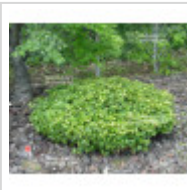

Pink princess baby

› Erables japonais › Acer palmatum

ref. 12411 

3 litres

32,00€

[\[+\] Voir sur le site](#)

Description

Petites feuilles vertes marginées de rouge au printemps puis vertes l'été et orangé jaune l'automne. Port en boule. Les plantes livrées en pot de 1.5 litre seront de petite taille. Variété similaire a murasaki kiyohime.