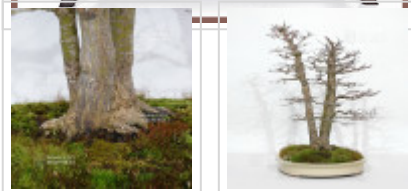

### Description

Hauteur de l'arbre : 600 mm. Largeur de 540 mm.

Poterie émaillée de : 460\*370\*55 mm.

Style kabudachi multi-troncs avec 3 troncs appelé en japonais: san kan.

Sujet âgé de plus de 35 ans, issu de semis avec ses plateaux formés et sa très belle écorce Ø de tronc +- 40-30-20 mm.

Nebari de +-160 mm. Demande du soleil au printemps et mi ombragé en été. Très bonne conicité de tronc pas de fortes plaies de tailles ou de traces de fils, très belle base racinaire.

Origine Pépinière de Maitre Murakawa. Rempoté en terre akadama en mars 2024.