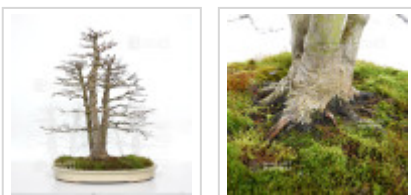

### Description

Hauteur de l'arbre : 600 mm. Largeur de 540 mm.

Poterie émaillée de : 460\*370\*55 mm.

Style kabudachi multi-troncs avec 3 troncs appelé en japonais: san kan.

Sujet âgé de plus de 35 ans, issu de semis avec ses plateaux formés et sa très belle écorce Ø de tronc +- 40-30-20 mm.

Nebari de +-160 mm. Demande du soleil au printemps et mi ombragé en été. Très bonne conicité de tronc pas de fortes plaies de tailles ou de traces de fils, très belle base racinaire.

Origine Pépinière de Maitre Murakawa. Rempoté en terre akadama en mars 2024.