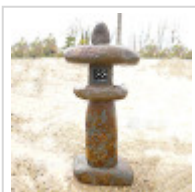

## Lanterne granite yama doro 125 cm

Lanterne de jardin japonais

ref. 12363 

**485,00€**

**Produit encombrant**  
supplément de port de 75.00€

[\[+\] Voir sur le site](#)

### Description

Lanterne de jardin japonais en pierre naturelle coloris brun sable.

Hauteur totale: 125 centimètres composée de 6 éléments facilement transportable. Poids 180 kilos.

Percée dans sa hauteur pour pouvoir y placer le fil d'alimentation d'une lampe.

Descriptif des éléments, mesures approximatives :

Partie supérieure : hauteur :16 largeur : 14 centimètres.

Largeur du chapeau +- 60\*39 hauteur 13 centimètres.

La cage ou on place la bougie ou le spot a leds : hauteur 15 cm, 18\*14 cm.

Le plateau sous la cage : 42\*30 hauteur 11 centimètres.

La colonne verticale : hauteur 56 largeur : largeur : 21 centimètres.

La base mesure : 52\*30 hauteur 12 centimètres.

Nos éléments de jardin (bassins, lanternes en granite, pierres et pas japonais) sont généralement stockés en extérieur. En effet la patine et l'aspect ancien ainsi obtenu (lichens et mousses) apportent un caractère supplémentaire d'authenticité généralement très apprécié dans l'art du jardin japonais traditionnel.