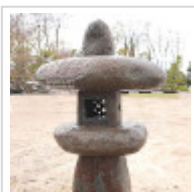

## Lanterne granite yama doro 125 cm

Lanterne de jardin japonais

ref. 12363 

**485,00€**

**Produit encombrant**  
supplément de port de 75.00€

[\[+\] Voir sur le site](#)

### Description

Lanterne de jardin japonais en pierre naturelle coloris brun sable.

Hauteur totale: 125 centimètres composée de 6 éléments facilement transportable. Poids 180 kilos.

Percée dans sa hauteur pour pouvoir y placer le fil d'alimentation d'une lampe.

Descriptif des éléments, mesures approximatives :

Partie supérieure : hauteur :16 largeur : 14 centimètres.

Largeur du chapeau +- 60\*39 hauteur 13 centimètres.

La cage ou on place la bougie ou le spot a leds : hauteur 15 cm, 18\*14 cm.

Le plateau sous la cage : 42\*30 hauteur 11 centimètres.

La colonne verticale : hauteur 56 largeur : largeur : 21 centimètres.

La base mesure : 52\*30 hauteur 12 centimètres.

Nos éléments de jardin (bassins, lanternes en granite, pierres et pas japonais) sont généralement stockés en extérieur. En effet la patine et l'aspect ancien ainsi obtenu (lichens et mousses) apportent un caractère supplémentaire d'authenticité généralement très apprécié dans l'art du jardin japonais traditionnel.