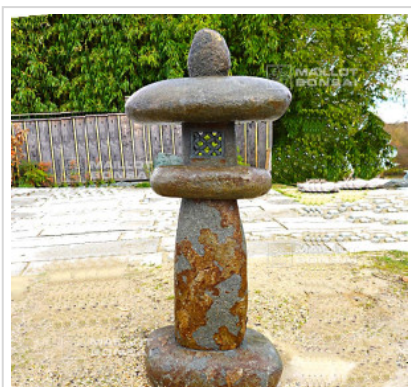

## Lanterne granite yama doro 125 cm

Lanterne de jardin japonais

ref. 12363 

**485,00€**

**Produit encombrant**  
supplément de port de 75.00€

[\[+\] Voir sur le site](#)

### Description

Lanterne de jardin japonais en pierre naturelle coloris brun sable.

Hauteur totale: 125 centimètres composée de 6 éléments facilement transportable. Poids 180 kilos.

Percée dans sa hauteur pour pouvoir y placer le fil d'alimentation d'une lampe.

Le plateau sous la cage : 42\*30 hauteur 11 centimètres.

La colonne verticale : hauteur 56 largeur : largeur : 21 centimètres.

La base mesure : 52\*30 hauteur 12 centimètres.

Nos éléments de jardin (bassins, lanternes en granite, pierres et pas japonais) sont généralement stockés en extérieur. En effet la patine et l'aspect ancien ainsi obtenu (lichens et mousses) apportent un caractère supplémentaire d'authenticité généralement très apprécié dans l'art du jardin japonais traditionnel.