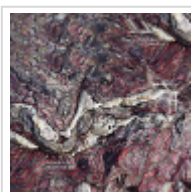

## Roche samba n°12353 extra

› Lanternes, bassins du japon

ref. 12353

**1.480,00€**

**Produit encombrant**  
supplément de port de 125.00€

[\[+\] Voir sur le site](#)

### Description

Roche Samba Importée du Japon

Pièce Unique pour Jardin Japonais

Cette roche Samba, soigneusement importée du Japon, est une véritable œuvre de la nature, caractérisée par son veinage unique et ses teintes subtiles de rose violacé et blanc. Son apparence majestueuse en fait un élément essentiel dans la création de jardins japonais, de chaniwa, de jardins de thé ou de promenades zen. Dimensions extérieures : Hauteur : 1330 mm Largeur à la base : 600 mm Largeur vers le sommet : 400 mm Épaisseur : 400 mm.