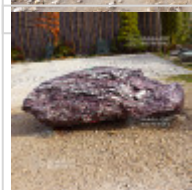

## Roche samba n°12353 extra

› Lanternes, bassins du japon

ref. 12353

**1.480,00€**

**Produit encombrant**  
supplément de port de 125.00€

[\[+\] Voir sur le site](#)

### Description

Roche Samba Importée du Japon

Pièce Unique pour Jardin Japonais

Cette roche Samba, soigneusement importée du Japon, est une véritable œuvre de la nature, caractérisée par son veinage unique et ses teintes subtiles de rose violacé et blanc. Son apparence majestueuse en fait un élément essentiel dans la création de jardins japonais, de chaniwa, de jardins de thé ou de promenades zen. Dimensions extérieures : Hauteur : 1330 mm Largeur à la base : 600 mm Largeur vers le sommet : 400 mm Épaisseur : 400 mm.

Poids 365 kilos.

Afin de sublimer les nuances de la roche et de vous offrir un aperçu de sa beauté naturelle, nous l'avons délicatement humidifiée lors de la prise de vue. Selon l'angle d'observation, la roche dégage une impression de puissance et de sérénité, renforçant l'atmosphère contemplative et harmonieuse de tout jardin japonais. Chaque pièce est unique et témoigne de l'excellence de l'artisanat japonais, ajoutant une touche d'élégance et de calme à votre espace extérieur.