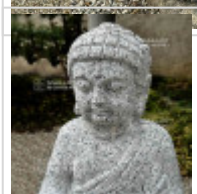

### Description

Hauteur 45 cm. Largeur :+ 30 cm, profondeur +- 28 cm

Poids approximatif de : 45 kilos.

*Nos éléments de jardin (bassins, lanternes en granite, pierres et pas japonais) sont généralement stockés en extérieur. En effet la patine et l'aspect ancien ainsi obtenu (lichens et mousses) apportent un caractère supplémentaire d'authenticité généralement très apprécié dans l'art du jardin japonais classique.*