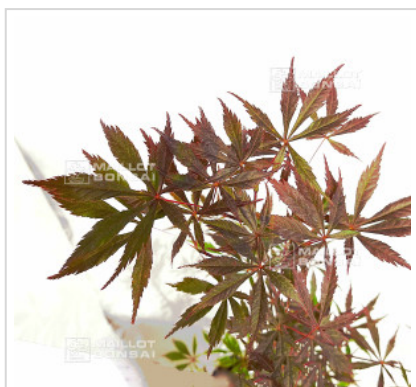

Purple thunder

Acer shirasawanum purple thunder

ref. 12210

1.5 litres

26,50€

3 litres

32,00€

[\[+\] Voir sur le site](#)

Description

Purple Thunder' est une introduction récente du pépiniériste américain Talon Buchholz, désormais disponible en Europe grâce à Guy Maillot.

Cet érable se distingue par son feuillage spectaculaire : ses grandes feuilles d'un pourpre intense présentent une élégante courbure vers le bas, leur conférant une allure graphique unique. Le coloris pourpre est particulièrement éclatant sur les jeunes pousses au cœur de l'été, apportant une touche de dynamisme au jardin. À l'automne, le feuillage se transforme en un rouge écarlate flamboyant, offrant un spectacle saisissant avant la chute des feuilles.

Fiche technique

<i>Espèce</i>	Erables japonais
<i>Variété</i>	Acer shirasawanum purple thunder
<i>Couleur des feuilles</i>	Pourpres
<i>Forme des feuilles</i>	Palmées
<i>Hauteur adulte</i>	Entre 2 et 4 mètres
<i>Port</i>	Naturel
<i>Exposition</i>	Soleil