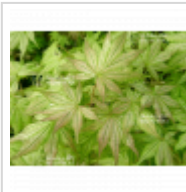

Shigitatsu sawa taille baby

› Erables japonais › Acer matsumurae

ref. 12189

3 litres

32,00€

[\[+\] Voir sur le site](#)

Description

Feuillage jaune vert à blanc vert au printemps avec nervures vertes apparentes et pointes brunes. L'été vert clair et vert foncé panaché .En automne splendide ! Du rose saumoné en passant par jaune rouge feu.

Shigitatsu sawa signifie : un petit oiseau échassier au long bec, le "[shigi](#)" près du ruisseau.

"Face à la demande croissante en Europe pour les variétés de collection, je propose cette année des plantes de qualité à des prix plus abordables. Ces plantes, jeunes et d'une hauteur comprise entre 10 et 20 centimètres, sont parfaites pour enrichir vos collections dès le début de leur développement." Attention elles devront rester absolument dans leur pot d'origine jusqu'au printemps 2027.