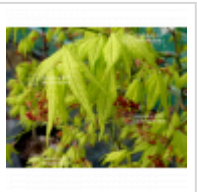

Shigitatsu sawa taille baby

› Erables japonais › Acer matsumurae

ref. 12189

3 litres

32,00€

[\[+\] Voir sur le site](#)

Description

Feuillage jaune vert à blanc vert au printemps avec nervures vertes apparentes et pointes brunes. L'été vert clair et vert foncé panaché .En automne splendide ! Du rose saumoné en passant par jaune rouge feu.

Shigitatsu sawa signifie : un petit oiseau échassier au long bec, le "[shigi](#)" près du ruisseau.

"Face à la demande croissante en Europe pour les variétés de collection, je propose cette année des plantes de qualité à des prix plus abordables. Ces plantes, jeunes et d'une hauteur comprise entre 10 et 20 centimètres, sont parfaites pour enrichir vos collections dès le début de leur développement." Attention elles devront rester absolument dans leur pot d'origine jusqu'au printemps 2027.

Fiche technique

<i>Espèce</i>	Acer matsumurae
<i>Variété</i>	Shigitatsu sawa taille baby
<i>Couleur des feuilles</i>	Nervurées
<i>Forme des feuilles</i>	Palmées
<i>Hauteur adulte</i>	Entre 2 et 4 mètres
<i>Port</i>	Naturel
<i>Exposition</i>	Soleil