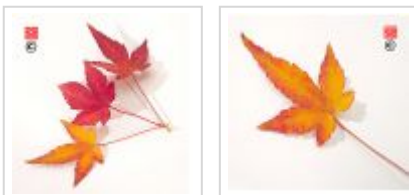

## Acer palmatum 'kiyo hime' en godet

Japanese maple

ref. 1211

[\[+\] Voir sur le site](#)

### Description

Description : **Erable palmé issu de bouture**

Livré en pot plastique. Ø 130mm Hauteur 120 mm.

Plante ramifiée de +-30/40 cm

Ø au collet +- 3 / 5 mm selon sujets.

Feuillage de printemps vert rosé devenant vert foncé durant l'été puis jaune orangé en automne. Feuillage dense de petite taille port en boule. Souvent formé en bonsaï.