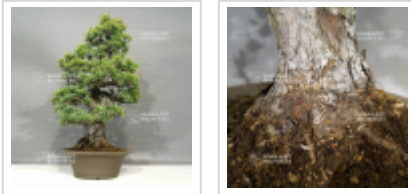

## Vendu pinus pentaphylla zuisho ref :01060231

*Pinus pentaphylla zuisho*

ref. 11961 

[\[+\] Voir sur le site](#)

### Description

Hauteur : 700 mm \* 500 mm. Poterie non émaillée de qualité de Yixing artisanale de : Ø 390\*40 mm. Aiguilles courtes et bleutées. Style moyogi. Variété « zuisho » à très petites aiguilles particulièrement gracieuses. Croissance assez rapide par rapport au Pinus pentaphylla type. Bonsaï âgé de plus de 45 ans avec son écorce formée, originaire des pépinières de Angyo Mr Mori, bien ramifié avec bonne conicité du tronc. Pas de traces de greffage ni fortes blessures de fils ou de fortes plaies de tailles. Tronc de Ø 60-75 mm au collet, nebari de 190/220 mm. Sujet original aux courbes gracieuses pour amateur. Photographié en mai 2023.