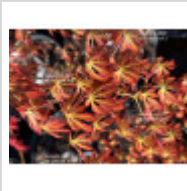

## Bronze age

*Acer palmatum bronze age*

ref. 11935

1.5 litres

**45,00€**

3 litres

**55,00€**

[\[+\] Voir sur le site](#)

### Description

Voir les petits ici: [voir les petits](#)

Feuillage brun rouge veiné de vert au printemps devenant vert l'été puis orangé sur l'automne. Préfèrera un emplacement en pleine lumière voir plein soleil. Originaire des pépinières talon buchholz Oregon USA. Nouvelle introduction en Europe par Guy MAILLOT.

Feuillage unique en son genre de par son aspect brillant de printemps avec un beau veinage original.

### Fiche technique

<i>Espèce</i>	Acer palmatum
<i>Variété</i>	Acer palmatum bronze age
<i>Couleur des feuilles</i>	Vertes
<i>Forme des feuilles</i>	Palmées
<i>Hauteur adulte</i>	Entre 2 et 4 mètres
<i>Port</i>	Naturel
<i>Exposition</i>	Soleil