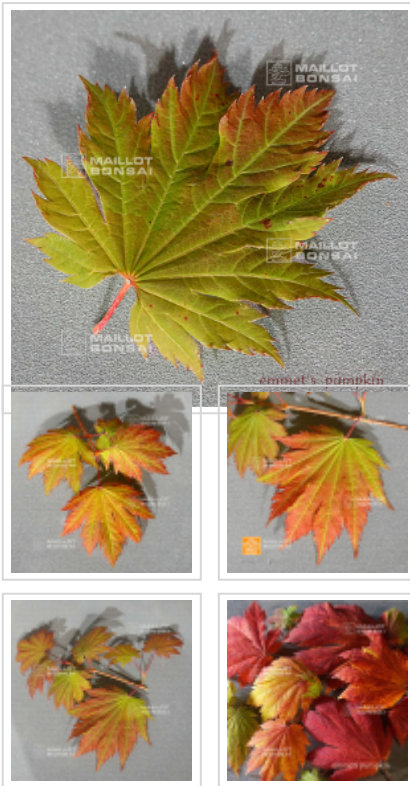

Acer japonicum emmet's pumpkin

Acer japonicum emmet's pumpkin

ref. 11934

1.5 litres

26,50€

3 litres

38,00€

[\[+\] Voir sur le site](#)

Description

Feuillage de printemps vert clair, devenant vert foncé en été avec de nouvelles pousses vert clair et orange cuivre rouge feu en automne. Superbe aussi bien en feuillage de printemps que lors de ses colorations d'automne. Cette variété préférera une exposition ensoleillée. Variété encore rare en culture importée des USA de la collection de BUCHHOLZ nurseries.

Très grande feuille a maturité coloration automnale exceptionnelle.

Nouvelle introduction en Europe Guy MAILLOT.

Fiche technique

<i>Espèce</i>	Acer japonicum
<i>Variété</i>	Acer japonicum emmet's pumpkin
<i>Couleur des feuilles</i>	Vertes
<i>Forme des feuilles</i>	Palmées
<i>Hauteur adulte</i>	Supérieur à 4 mètres
<i>Port</i>	Naturel
<i>Exposition</i>	Soleil