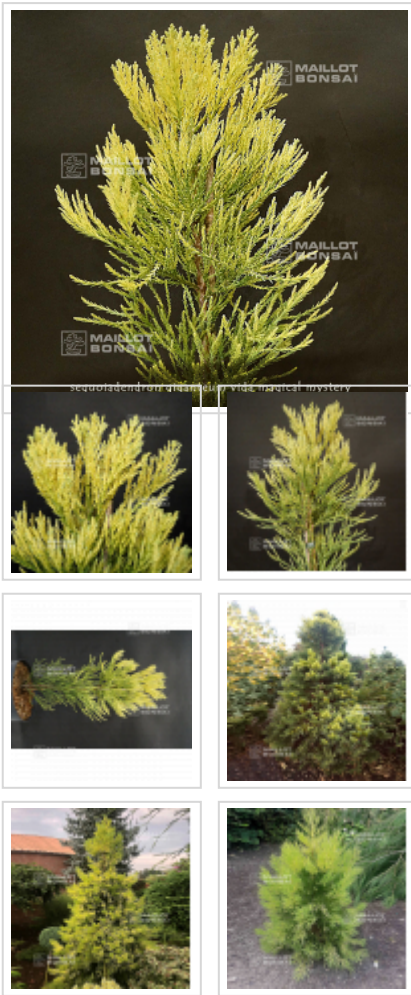

Sequoiadendron giganteum vida magical mistery

Sequoiadendron giganteum vida magical mistery

ref. 11755 

[\[+\] Voir sur le site](#)

Description

Cette variété encore rare sur le marché est une amélioration jaune citron du type.

Il a un tronc bien droit avec une écorce extrêmement épaisse, très fissuré d'un rouge brun clair. Ses branches principales, prenant une direction oblique plongeante, donnant à sa couronne une forme conique très régulière. Les feuilles sont squamiformes (en écailles) plus ou moins lancéolées qui varient en taille entre 2 et 4 cm.

Son tronc brun rouge se démarque dans n'importe quel paysage.

Taille adulte : environ 300-350 cm.

Envergure adulte : 60-90 cm. Croissance à vitesse moyenne (30/40 cm par an).

Le sequoia géant pousse dans des sols acides, glaiseux, humides, sableux, bien drainés et argileux.

Cette variété pousse en forme pyramidale quand elle est jeune, et prend une forme plus colonnaire avec l'âge.

Livré en pot de 5 litres Ø 22 cm hauteur approximative du végétal à la livraison de 80-100 cm.