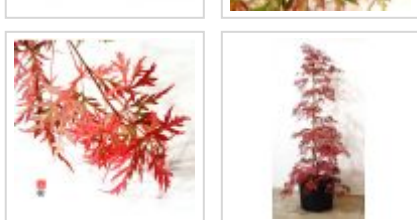

Hana matoi ® variété protégée

› Nouvelles introductions europe

ref. 1165

1.5 litres	45,00€
3 litres	55,00€
4 litres	65,00€

[+] [Voir sur le site](#)

Description

VOIR AUSSI EN BABY

https://www.maillot-erable.com/fr/boutique/35_acer-matsumurae/12199_hana-matoi-variete-protgee-taille-baby

Feuillage lacinié rose thyrien panaché de brun au printemps et sur les jeunes pousses estivales. Rouge orangé en automne. Variété très rare en culture difficile à multiplier mais un des plus beaux panaché de dissectum. Variété protégée sous licence. Multiplication interdite. Si vous placez cette variété à l'ombre les teintes seront moins intenses aussi je vous conseille la pleine lumière et même le plein soleil ainsi vous pourrez profiter pleinement de la beauté de cette variété.

Fiche technique

<i>Espèce</i>	Nouvelles introductions Europe
<i>Variété</i>	Hana matoi ® variété protégée
<i>Couleur des feuilles</i>	Panachées
<i>Forme des feuilles</i>	Laciniées
<i>Hauteur adulte</i>	Inférieur à 2 mètres
<i>Port</i>	Tabulaire
<i>Exposition</i>	Mi-ombre