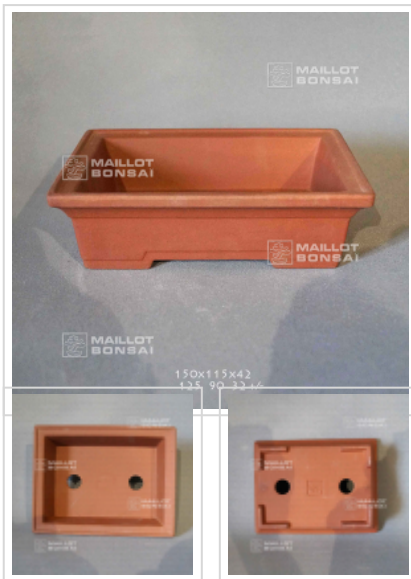

MAILLOT ERABLE

Poterie rectangulaire 11279

› Bonsai pots

ref. 11279

18,00€

[\[+\] Show on the website](#)

Description

Dimensions extérieures: 150*115*40 mm.

Dimensions intérieures : 125*90*30 mm. Coloris brun foncé. Voici des pots, mais pas n'importe quels pots. Bonne qualité, nombreux orifices de drainages, grès non gélif, cuisson à haute température. Fabrication artisanale et soignée a Yixing en Chine.