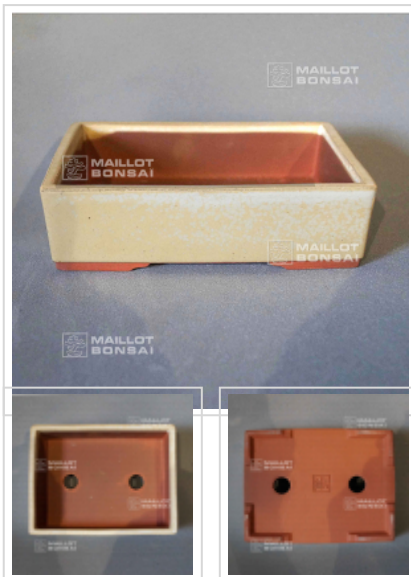

Poterie rectangulaire 11257

› Bonsai pots

ref. 11257

27,50€

[\[+\] Show on the website](#)

Description

Dimensions extérieures: 152*115*43 mm.

Dimensions intérieures : 140*100*30 mm. Coloris ivoire. Voici des pots, mais pas n'importe quels pots. Bonne qualité, nombreux orifices de drainages, grès non gélif, cuisson à haute température. Fabrication artisanale et soignée au Japon .