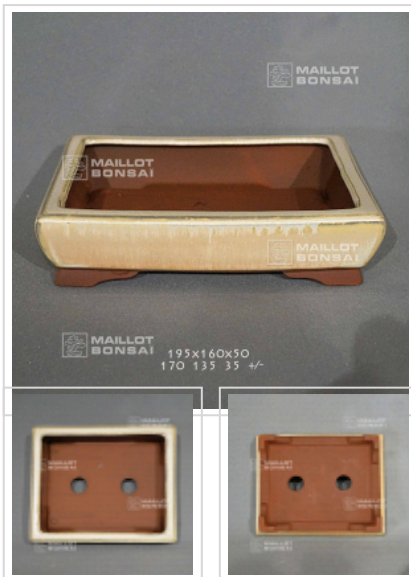

Poterie rectangulaire 11256

› Bonsai pots

ref. 11256

55,00€

[\[+\] Show on the website](#)

Description

Dimensions extérieures: 195*160*50 mm.

Dimensions intérieures : 170*135*35 mm. Coloris ivoire. Voici des pots, mais pas n'importe quels pots. Bonne qualité, nombreux orifices de drainages, grès non gélif, cuisson à haute température. Fabrication artisanale et soignée au Japon .