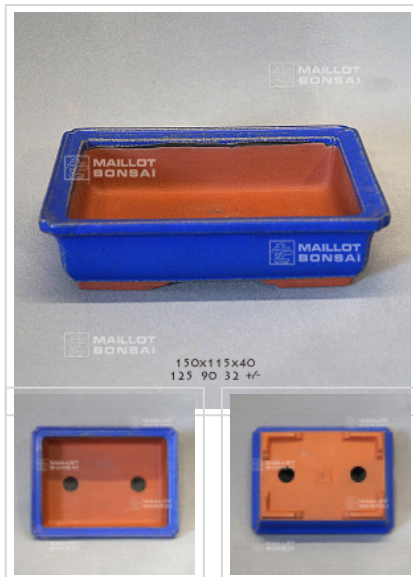

Poterie rectangulaire 11247

› Bonsai pots

ref. 11247

55,00€

[\[+\] Show on the website](#)

Description

Dimensions extérieures: 150*115*40 mm.

Dimensions intérieures : 125*90*32 mm. Coloris bleu foncé nuancé. Voici des pots, mais pas n'importe quels pots. Bonne qualité, nombreux orifices de drainages, grès non gélif, cuisson à haute température. Fabrication artisanale et soignée a Nagoya Yokaiichi Japon.