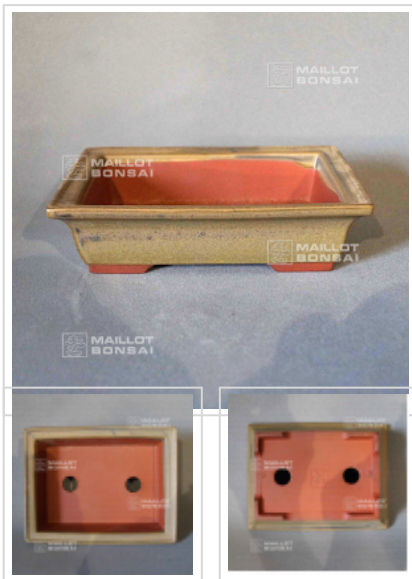

## Poterie rectangulaire 11241

› Bonsai pots

ref. 11241

**44,00€**

[\[+\] Show on the website](#)

### Description

Dimensions extérieures: 150\*115\*40 mm.

Dimensions intérieures : 130\*95\*25 mm. Coloris vert nuancé. Voici des pots, mais pas n'importe quels pots. Bonne qualité, nombreux orifices de drainages, grès non gélif, cuisson à haute température. Fabrication artisanale et soignée a Nagoya Yokaiichi Japon.