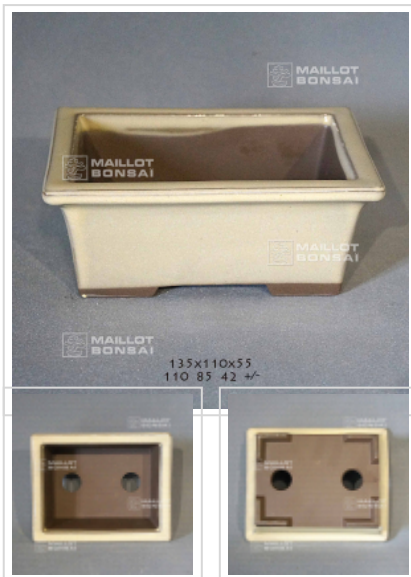

MAILLOT ERABLE

Poterie rectangulaire 11236

› Bonsai pots

ref. 11236

18,00€

[\[+\] Show on the website](#)

Description

Dimensions extérieures: 135*110*55 mm.

Dimensions intérieures : 110*85*42 mm. Coloris ivoire. Voici des pots, mais pas n'importe quels pots. Bonne qualité, nombreux orifices de drainages, grès non gélif, cuisson à haute température. Fabrication artisanale et soignée a Nagoya Yokaiichi Japon.