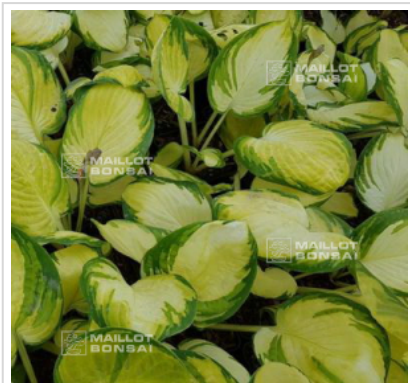

## Hosta yuyake

*Hosta yuyake*

ref. 11096

[\[+\] Voir sur le site](#)

### Description

Yuyake signifie le soleil qui se couche en Japonais.

Hauteur : +- 35/40 cm.

Largeur : +- 50/60 cm.

Dimensions des feuilles de: +-15x5 cm.

Feuilles rondes et vertes avec un centre vert / jaune et des bordures de feuilles vertes qui peuvent aussi passer au blanc. Belle panachure qui paraît peinte sur la feuille.

Fleurs couleur rose clair en été.

**Gros rhizome livré en conteneur plastique de 1 litre.**