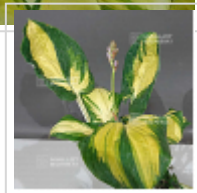

## Hosta yuyake

*Hosta yuyake*

ref. 11096

[\[+\] Voir sur le site](#)

### Description

Yuyake signifie le soleil qui se couche en Japonais.

Hauteur : +- 35/40 cm.

Largeur : +- 50/60 cm.

Dimensions des feuilles de: +-15x5 cm.

Feuilles rondes et vertes avec un centre vert / jaune et des bordures de feuilles vertes qui peuvent aussi passer au blanc. Belle panachure qui paraît peinte sur la feuille.

Fleurs couleur rose clair en été.

**Gros rhizome livré en conteneur plastique de 1 litre.**