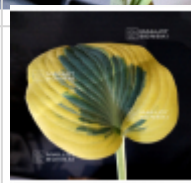

Hosta ben vernooij

Hosta ben vernooij

ref. 11037

[\[+\] Voir sur le site](#)

Description

Issue d'une hybridation de Hosta First frost.

Hauteur : +- 40/45 cm.

Largeur : +- 40/ 45 cm

Similaire à Autumn frost et First frost.

Dimensions des feuilles : 18x13 cm.

Ses feuilles sont bleues/vert-bleues au centre et les bordures des feuilles sont larges et jaune/jaune ocre.

Ses fleurs sont de couleur lavande et apparaissent en été.