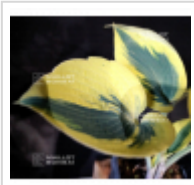

Hosta ben vernooij

Hosta ben vernooij

ref. 11037

[\[+\] Voir sur le site](#)

Description

Issue d'une hybridation de Hosta First frost.

Hauteur : +- 40/45 cm.

Largeur : +- 40/ 45 cm

Similaire à Autumn frost et First frost.

Dimensions des feuilles : 18x13 cm.

Ses feuilles sont bleues/vert-bleues au centre et les bordures des feuilles sont larges et jaune/jaune ocre.

Ses fleurs sont de couleur lavande et apparaissent en été.