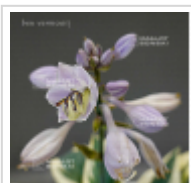

Hosta ben vernooij

Hosta ben vernooij

ref. 11037

[\[+\] Voir sur le site](#)

Description

Issue d'une hybridation de Hosta First frost.

Hauteur : +- 40/45 cm.

Largeur : +- 40/ 45 cm

Similaire à Autumn frost et First frost.

Dimensions des feuilles : 18x13 cm.

Ses feuilles sont bleues/vert-bleues au centre et les bordures des feuilles sont larges et jaune/jaune ocre.

Ses fleurs sont de couleur lavande et apparaissent en été.

Gros rhizome livré en conteneur plastique de 1 litre.