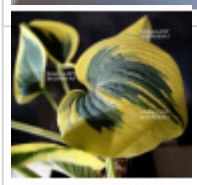

Hosta ben vernooij

Hosta ben vernooij

ref. 11037

[\[+\] Voir sur le site](#)

Description

Issue d'une hybridation de Hosta First frost.

Hauteur : +- 40/45 cm.

Largeur : +- 40/ 45 cm

Similaire à Autumn frost et First frost.

Dimensions des feuilles : 18x13 cm.

Ses feuilles sont bleues/vert-bleues au centre et les bordures des feuilles sont larges et jaune/jaune ocre.

Ses fleurs sont de couleur lavande et apparaissent en été.