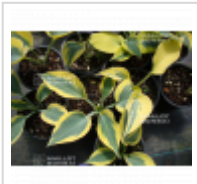

Hosta ben vernooij

Hosta ben vernooij

ref. 11037

[\[+\] Voir sur le site](#)

Description

Issue d'une hybridation de Hosta First frost.

Hauteur : +- 40/45 cm.

Largeur : +- 40/ 45 cm

Similaire à Autumn frost et First frost.

Dimensions des feuilles : 18x13 cm.

Ses feuilles sont bleues/vert-bleues au centre et les bordures des feuilles sont larges et jaune/jaune ocre.

Ses fleurs sont de couleur lavande et apparaissent en été.

Gros rhizome livré en conteneur plastique de 1 litre.