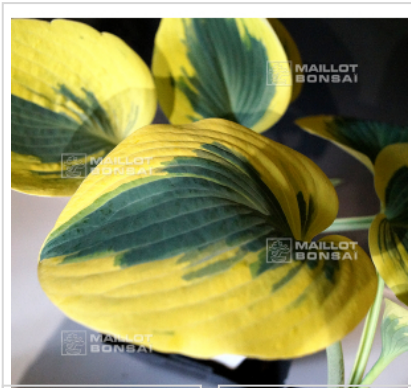

Hosta ben vernooij

Hosta ben vernooij

ref. 11037

[\[+\] Voir sur le site](#)

Description

Issue d'une hybridation de Hosta First frost.

Hauteur : +- 40/45 cm.

Largeur : +- 40/ 45 cm

Similaire à Autumn frost et First frost.

Dimensions des feuilles : 18x13 cm.

Ses feuilles sont bleues/vert-bleues au centre et les bordures des feuilles sont larges et jaune/jaune ocre.

Ses fleurs sont de couleur lavande et apparaissent en été.

Gros rhizome livré en conteneur plastique de 1 litre.