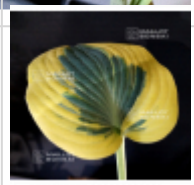

Hosta ben vernooij

Hosta ben vernooij

ref. 11037

[\[+\] Voir sur le site](#)

Description

Issue d'une hybridation de Hosta First frost.

Hauteur : +- 40/45 cm.

Largeur : +- 40/ 45 cm

Similaire à Autumn frost et First frost.

Dimensions des feuilles : 18x13 cm.

Ses feuilles sont bleues/vert-bleues au centre et les bordures des feuilles sont larges et jaune/jaune ocre.

Ses fleurs sont de couleur lavande et apparaissent en été.