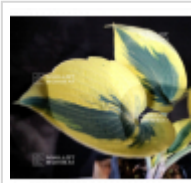

Hosta ben vernooij

Hosta ben vernooij

ref. 11037

[\[+\] Voir sur le site](#)

Description

Issue d'une hybridation de Hosta First frost.

Hauteur : +- 40/45 cm.

Largeur : +- 40/ 45 cm

Similaire à Autumn frost et First frost.

Dimensions des feuilles : 18x13 cm.

Ses feuilles sont bleues/vert-bleues au centre et les bordures des feuilles sont larges et jaune/jaune ocre.

Ses fleurs sont de couleur lavande et apparaissent en été.

Gros rhizome livré en conteneur plastique de 1 litre.