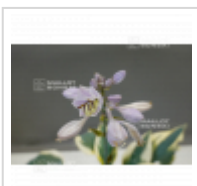

Hosta ben vernooij

Hosta ben vernooij

ref. 11037

[\[+\] Voir sur le site](#)

Description

Issue d'une hybridation de Hosta First frost.

Hauteur : +- 40/45 cm.

Largeur : +- 40/ 45 cm

Similaire à Autumn frost et First frost.

Dimensions des feuilles : 18x13 cm.

Ses feuilles sont bleues/vert-bleues au centre et les bordures des feuilles sont larges et jaune/jaune ocre.

Ses fleurs sont de couleur lavande et apparaissent en été.

Gros rhizome livré en conteneur plastique de 1 litre.