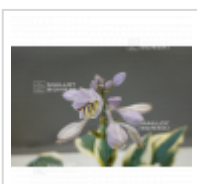

Hosta ben vernooij

Hosta ben vernooij

ref. 11037

[\[+\] Voir sur le site](#)

Description

Issue d'une hybridation de Hosta First frost.

Hauteur : +- 40/45 cm.

Largeur : +- 40/ 45 cm

Similaire à Autumn frost et First frost.

Dimensions des feuilles : 18x13 cm.

Ses feuilles sont bleues/vert-bleues au centre et les bordures des feuilles sont larges et jaune/jaune ocre.

Ses fleurs sont de couleur lavande et apparaissent en été.

Gros rhizome livré en conteneur plastique de 1 litre.