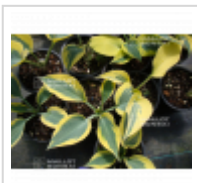

Hosta ben vernooij

Hosta ben vernooij

ref. 11037

[\[+\] Voir sur le site](#)

Description

Issue d'une hybridation de Hosta First frost.

Hauteur : +- 40/45 cm.

Largeur : +- 40/ 45 cm

Similaire à Autumn frost et First frost.

Dimensions des feuilles : 18x13 cm.

Ses feuilles sont bleues/vert-bleues au centre et les bordures des feuilles sont larges et jaune/jaune ocre.

Ses fleurs sont de couleur lavande et apparaissent en été.

Gros rhizome livré en conteneur plastique de 1 litre.