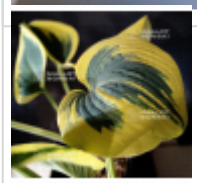

Hosta ben vernooij

Hosta ben vernooij

ref. 11037

[\[+\] Voir sur le site](#)

Description

Issue d'une hybridation de Hosta First frost.

Hauteur : +- 40/45 cm.

Largeur : +- 40/ 45 cm

Similaire à Autumn frost et First frost.

Dimensions des feuilles : 18x13 cm.

Ses feuilles sont bleues/vert-bleues au centre et les bordures des feuilles sont larges et jaune/jaune ocre.

Ses fleurs sont de couleur lavande et apparaissent en été.