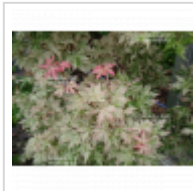

MAILLOT ERABLE

Chuetsu nishiki

› Erables japonais › Acer palmatum

ref. 10877

1.5 litres	32,00€
10 litres	88,00€
3 litres	55,00€
4 litres	65,00€

[+] [Voir sur le site](#)

Description

Feuillage rose tacheté de blanc crème, de vert et de jaune au printemps avec les pousses roses orangées. En été ponctué de crème avec nouvelle pousses roses et orangé rouge en automne. Petites feuilles.

Cet érable a été mis en pot en 2024. Afin de préserver sa santé, nous vous recommandons de ne pas le repoter ni de manipuler ses racines avant mars 2025.

Fiche technique

<i>Espèce</i>	Acer palmatum
<i>Variété</i>	Chuetsu nishiki
<i>Couleur des feuilles</i>	Panachées
<i>Forme des feuilles</i>	Palmées
<i>Hauteur adulte</i>	Entre 2 et 4 mètres
<i>Port</i>	Naturel
<i>Exposition</i>	Soleil