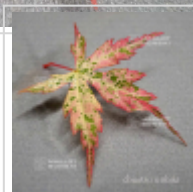

MAILLOT ERABLE

Chuetsu nishiki

› Erables japonais › Acer palmatum

ref. 10877

1.5 litres	32,00€
10 litres	88,00€
3 litres	55,00€
4 litres	65,00€

[+] [Voir sur le site](#)

Description

Feuillage rose tacheté de blanc crème, de vert et de jaune au printemps avec les pousses roses orangées. En été ponctué de crème avec nouvelle pousses roses et orangé rouge en automne. Petites feuilles.

Cet érable a été mis en pot en 2024. Afin de préserver sa santé, nous vous recommandons de ne pas le repoter ni de manipuler ses racines avant mars 2025.

Fiche technique

<i>Espèce</i>	Acer palmatum
<i>Variété</i>	Chuetsu nishiki
<i>Couleur des feuilles</i>	Panachées
<i>Forme des feuilles</i>	Palmées
<i>Hauteur adulte</i>	Entre 2 et 4 mètres
<i>Port</i>	Naturel
<i>Exposition</i>	Soleil