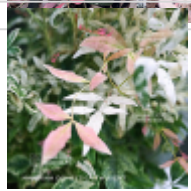

MAILLOT ERABLE

Nandina domestica twilight ®

Nandina domestica twilight

ref. 10459

16,50€

[[+] Voir sur le site](#)

Description

Nandina domestica Twilight

Sujet de pépinière livré en pot plastique. Hauteur de l'arbre seul de : +- 300-400 mm. Touffe forte ramifiée a sa base avec plusieurs troncs. Cet espèce originaire du Japon appelée bambou sacré est un arbuste buissonnant au feuillage persistant. Au fil des années elle pourra atteindre environ 1 mètre de hauteur. Son feuillage printanier très lumineux est composé de feuilles roses au débourrement devenant par la suite blanc crème, en vieillissant au cours de la saison les feuilles reprennent des teintes plus sombres. Cependant les nouvelles pousses sont toujours colorées du plus bel attrait. Avec l'arrivée des premiers froids le feuillage va se colorer de rouge orangé et ce durant toute la période hivernale. Cette espèce cultivée au Japon au climat humide et chaud au plein soleil demandera chez nous une exposition mi ombragée. Floraison estivale en grappes blanches qui donnera ensuite des baies rouge orangé. Cet arbuste trouvera sa place dans les petits jardins, les jardins japonais mais aussi sur des terrasses pour une culture en pots. Pour la petite histoire il est né en 2006 d'un semis de nandina domestica. L'obtenteur japonais se nomme Mr Sakaue de colorful garden à OSAKA il a ensuite vendu la license aux USA puis ensuite en Europe pour la Hollande où il a été primé au célèbre salon Plantarium a Boskoop. Actuellement variété protégée ® multiplication interdite. Les deux dernières vues montrent la plante issu du premier semis et ses 5000 descendants dans le tunnel de Mr SAKAUE qui les gardait tel un trésor, merci à lui de nous avoir fait partager cette superbe obtention.