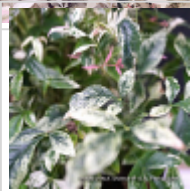

MAILLOT ERABLE

Nandina domestica twilight ®

Nandina domestica twilight

ref. 10459

16,50€

[[+] Voir sur le site](#)

Description

Nandina domestica Twilight

Sujet de pépinière livré en pot plastique. Hauteur de l'arbre seul de : +- 300-400 mm. Touffe forte ramifiée a sa base avec plusieurs troncs. Cet espèce originaire du Japon appelée bambou sacré est un arbuste buissonnant au feuillage persistant. Au fil des années elle pourra atteindre environ 1 mètre de hauteur. Son feuillage printanier très lumineux est composé de feuilles roses au débourrement devenant par la suite blanc crème, en vieillissant au cours de la saison les feuilles reprennent des teintes plus sombres. Cependant les nouvelles pousses sont toujours colorées du plus bel attrait. Avec l'arrivée des premiers froids le feuillage va se colorer de rouge orangé et ce durant toute la période hivernale. Cette espèce cultivée au Japon au climat humide et chaud au plein soleil demandera chez nous une exposition mi ombragée. Floraison estivale en grappes blanches qui donnera ensuite des baies rouge orangé. Cet arbuste trouvera sa place dans les petits jardins, les jardins japonais mais aussi sur des terrasses pour une culture en pots. Pour la petite histoire il est né en 2006 d'un semis de nandina domestica. L'obtenteur japonais se nomme Mr Sakaue de colorful garden à OSAKA il a ensuite vendu la license aux USA puis ensuite en Europe pour la Hollande où il a été primé au célèbre salon Plantarium a Boskoop. Actuellement variété protégée ® multiplication interdite. Les deux dernières vues montrent la plante issu du premier semis et ses 5000 descendants dans le tunnel de Mr SAKAUE qui les gardait tel un trésor, merci à lui de nous avoir fait partager cette superbe obtention.