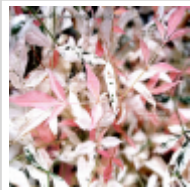

MAILLOT ERABLE

Nandina domestica twilight ®

Nandina domestica twilight

ref. 10459

16,50€

[[+] Voir sur le site](#)

Description

Nandina domestica Twilight

Sujet de pépinière livré en pot plastique. Hauteur de l'arbre seul de : +- 300-400 mm. Touffe forte ramifiée a sa base avec plusieurs troncs. Cet espèce originaire du Japon appelée bambou sacré est un arbuste buissonnant au feuillage persistant. Au fil des années elle pourra atteindre environ 1 mètre de hauteur. Son feuillage printanier très lumineux est composé de feuilles roses au débourrement devenant par la suite blanc crème, en vieillissant au cours de la saison les feuilles reprennent des teintes plus sombres. Cependant les nouvelles pousses sont toujours colorées du plus bel attrait. Avec l'arrivée des premiers froids le feuillage va se colorer de rouge orangé et ce durant toute la période hivernale. Cette espèce cultivée au Japon au climat humide et chaud au plein soleil demandera chez nous une exposition mi ombragée. Floraison estivale en grappes blanches qui donnera ensuite des baies rouge orangé. Cet arbuste trouvera sa place dans les petits jardins, les jardins japonais mais aussi sur des terrasses pour une culture en pots. Pour la petite histoire il est né en 2006 d'un semis de nandina domestica. L'obtenteur japonais se nomme Mr Sakaue de colorful garden à OSAKA il a ensuite vendu la license aux USA puis ensuite en Europe pour la Hollande où il a été primé au célèbre salon Plantarium a Boskoop. Actuellement variété protégée ® multiplication interdite. Les deux dernières vues montrent la plante issu du premier semis et ses 5000 descendants dans le tunnel de Mr SAKAUE qui les gardait tel un trésor, merci à lui de nous avoir fait partager cette superbe obtention.