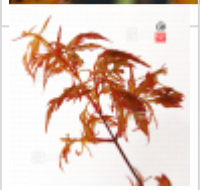

Hanezu hageromo

Acer palmatum hanezu hageromo

ref. 10360

1.5 litres

35,00€

3 litres

55,00€

[\[+\] Voir sur le site](#)

Description

Feuillage découpé en folioles orange brillant avec de jeunes pousses estivales toujours colorées alors que les anciennes feuilles deviennent vertes , en automne orangé vif. Feuille identique à la variété hageromo mais en coloris orange.

Splendide avec ses teintes lumineuses et ses rameaux érigés, bonne croissance homogène rare en culture pour amateur. Introduit en Europe par Guy Maillot. Souvent nommé a tort orange hageromo.

Fiche technique