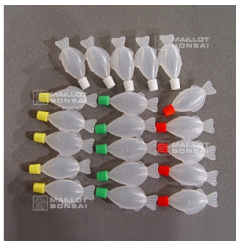

**BARAN MSA 206384**

2.70 €

réf. : 8991

**LOT DE 20 FLACONS POUR SAUCE**

4.10 €

réf. : 8989

**LOT DE 6 FLACONS POUR SAUCE 209798**

2.70 €

réf. : 8986

**MOULE A RIZ LOT DE 2 154807**

4.10 €

réf. : 8987

**RECIPIENT SOUPLE LOT DE 20 UNITES 157075**

3.20 €