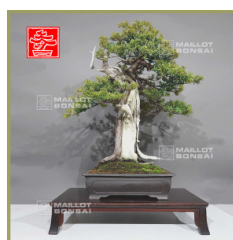

réf. : 12064

TAXUS CUSPIDATA DU JAPON REF:07011235

2,580.00 €