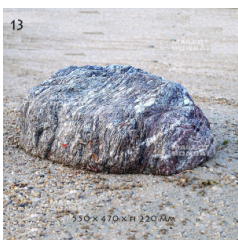

réf. : 11804
ROCHE SAMBA N° 59

réf. : 11840

ROCHE SAMBA N° 13-11840

285.00 €