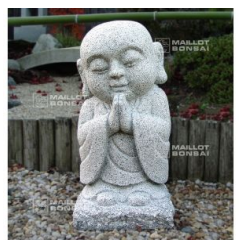

réf. : 8273

STANDING CHILD GARDEN STATUE JIZO BOSATSU

680.00 €