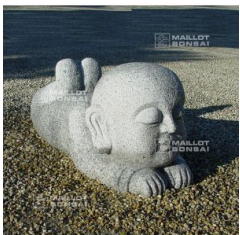

réf. : 9360

LYING CHILD GARDEN SCULPTURE JIZO BOSATSU

435.00 €