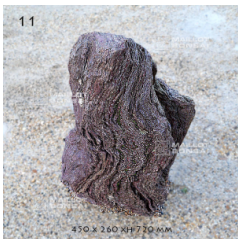

LANTERNE GRANITE 105 CM

595.00 €

réf. : 11838

ROCHE SAMBA N° 11-11838

520.00 €

réf. : 11839

ROCHE SAMBA N° 12-11839

640.00 €