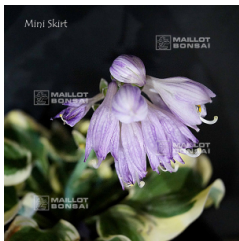

réf. : 11076

HOSTA MINI SKIRT

12.00 €