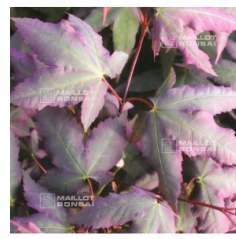

starting at 26.50 €