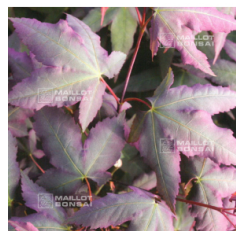

réf. : 10345
MYSTIC JEWEL

réf. : 1198
RED FLAMINGO

starting at 26.50 €