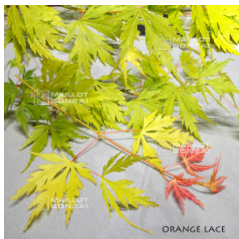

réf. : 1194
MARLO ®

starting at 26.50 €