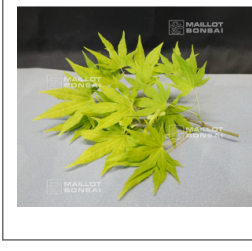

starting at 115.00 €

réf. : 10964  
**CASCADE GOLD**

starting at 135.00 €

réf. : 11428  
**CASCADE RUBY ® VARIETE PROTEGEE**

starting at 115.00 €

réf. : 11916  
**CELEBRATION**

starting at 45.00 €

réf. : 12185  
**CELEBRATION BABY SIZE**