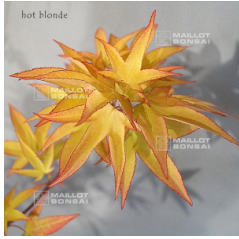

starting at 26.50 €

réf. : 1142  
**YATA YAMA**

starting at 26.50 €

réf. : 1144

YOSHIMIZU

starting at 26.50 €

réf. : 11938  
**HOT BLONDE**

starting at 45.00 €