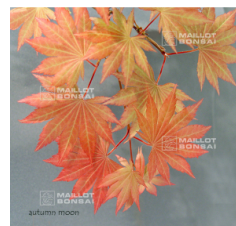

réf. : 174
AUTUMN MOON
starting at 26.50 €