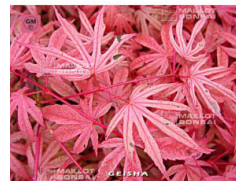

réf. : 358
GEISHA

starting at 26.50 €