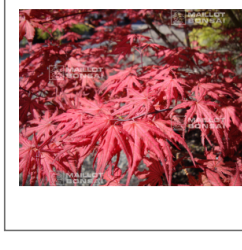

réf. : 248
CHIBA YATSUBUSA

starting at 45.00 €