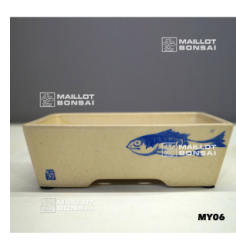

12.00 €

réf. : 11402
POTERIE 11402

12.00 €

réf. : 11403
POTERIE 11403

12.00 €

réf. : 11406
POTERIE 11406

12.00 €

réf. : 11408
POTERIE 11408

12.00 €

réf. : 11414
POTERIE 11414

12.00 €

réf. : 11418
POTERIE 11418

12.00 €

réf. : 11262
POTERIE RONDE 11262

22.00 €

réf. : 10327
RECTANGULAR POT 14.5*10.5*5 MM MY-06

38.00 €

réf. : 10328
SQUARE POT 12*12*6 CM MY-05

38.00 €

réf. : 7662
TRADITIONAL ORIENTAL MINI POT

5.00 €

réf. : 7636
CERAMIC OVAL BONSAI POT
 32.00 €

réf. : 7637
CERAMIC OVAL BONSAI POT
 32.00 €

réf. : 7638
CERAMIC OVAL BONSAI POT
 32.00 €