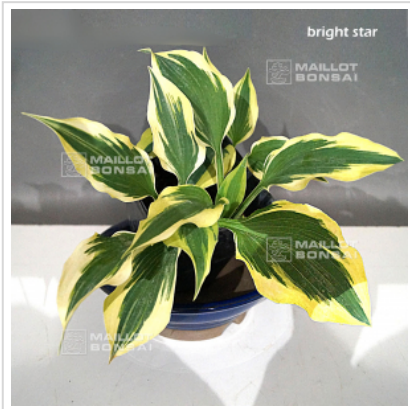

MAILLOT ERABLE

Hosta bright star

Hosta bright star

ref. 11039

[+] Voir sur le site

Description

Issu d'une hybridation de Hosta Dark star.

Similaire à Hosta Sleeping star.

Hauteur : +- 30/40 cm.

Largeur : +-40/60 cm.

Dimensions des feuilles : +- 23x10 cm.

Feuille lancéolée maculée de vert en son centre tel un coup de pinceau et jaune éclatant sur la partie extérieure du limbe. Les bordures deviennent blanc crème en milieu d'été.

Fleurs bleu-violettes au courant de l'été.

Variété réputée pour sa bonne résistance aux attaques des limaces.

Gros rhizome livré en conteneur plastique de 1 litre.