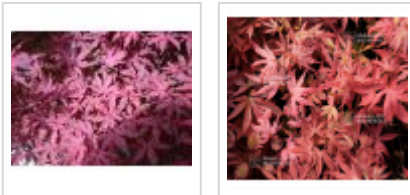

Amagi shigure

› Erables japonais › Acer amoenum

ref. 131

1.5 litres	26,50€
3 litres	55,00€
4 litres	45,00€
50 litres	295,00€
7.5 litres	75,00€

[\[+\] Voir sur le site](#)

Description

Feuillage rose vif nervuré brun en début de printemps, orangé jusqu'en milieu d'été puis cramoisi orangé rouge brillant en automne. Demande une culture à mi ombre ou légèrement ensoleillé. Splendide !

Attention les plantes notamment en pot de 7.5 litres ne mesurent que 50 ou 60 cm de hauteur. Cette variété a une croissance lente.

Fiche technique

<i>Espèce</i>	Acer amoenum
<i>Variété</i>	Amagi shigure
<i>Couleur des feuilles</i>	Nervurées
<i>Forme des feuilles</i>	Palmées
<i>Hauteur adulte</i>	Inférieur à 2 mètres
<i>Port</i>	Naturel
<i>Exposition</i>	Mi-ombre