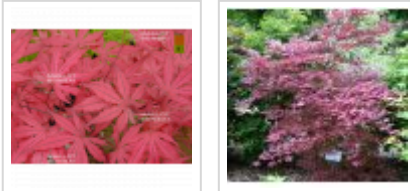

Amagi shigure

› Erables japonais › Acer amoenum

ref. 131

1.5 litres	26,50€
3 litres	55,00€
4 litres	45,00€
50 litres	295,00€
7.5 litres	75,00€

[\[+\] Voir sur le site](#)

Description

Feuillage rose vif nervuré brun en début de printemps, orangé jusqu'en milieu d'été puis cramoisi orangé rouge brillant en automne. Demande une culture à mi ombre ou légèrement ensoleillé. Splendide !

Attention les plantes notamment en pot de 7.5 litres ne mesurent que 50 ou 60 cm de hauteur. Cette variété a une croissance lente.

Fiche technique

<i>Espèce</i>	Acer amoenum
<i>Variété</i>	Amagi shigure
<i>Couleur des feuilles</i>	Nervurées
<i>Forme des feuilles</i>	Palmées
<i>Hauteur adulte</i>	Inférieur à 2 mètres
<i>Port</i>	Naturel
<i>Exposition</i>	Mi-ombre