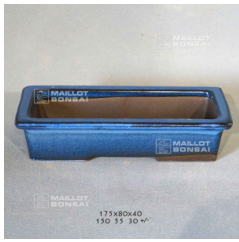

55,00 €

réf. : 11250
POTERIE RECTANGULAIRE 11250

55,00 €

réf. : 11251
POTERIE RECTANGULAIRE 11251

55,00 €

réf. : 11252
POTERIE RECTANGULAIRE 11252

22,00 €

réf. : 11253
POTERIE RECTANGULAIRE 11253