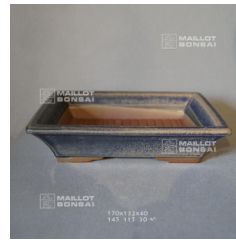

135x110x55
110 85 4 1/2"

réf. : 11237
POTERIE RECTANGULAIRE 11237

18,00 €

réf. : 11238
POTERIE RECTANGULAIRE 11238

55,00 €

réf. : 11239
POTERIE RECTANGULAIRE 11239

38,00 €

réf. : 11240
POTERIE RECTANGULAIRE 11240