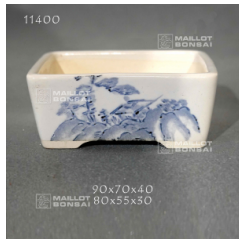

réf. : 10327
POT RECTANGULAIRE IVOIRE 145*105*50 MM MY06

38,00 €

réf. : 11369
POTERIE 11369

48,00 €

réf. : 11398
POTERIE 11398

12,00 €

réf. : 11399
POTERIE 11399

12,00 €

réf. : 11400
POTERIE 11400

12,00 €

réf. : 11401
POTERIE 11401

12,00 €

réf. : 11402
POTERIE 11402

12,00 €

réf. : 11403
POTERIE 11403

12,00 €