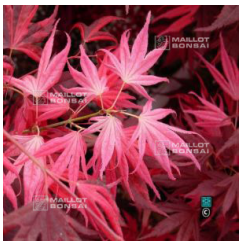

réf. : 11941

TAIMIN NISHIKI

à partir de 55,00 €