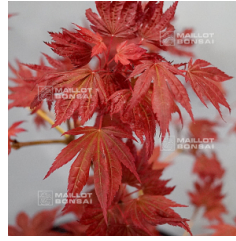

à partir de 45,00 €

réf. : 11920
PASTEL

à partir de 45,00 €

réf. : 11971
PERIDOT FLAME

à partir de 45,00 €

réf. : 11948

PURPLE CURL

à partir de 45,00 €

réf. : 11972

PURPLE CURL

à partir de 55,00 €

réf. : 10346

RAINBOW

à partir de 45,00 €

réf. : 11936

SIEBOLDIANUM SEKI NO KEGON