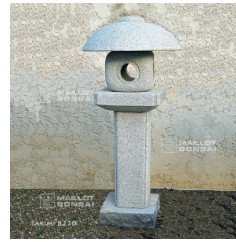

LANTERNE GRANITE "NISHINOYA" 120 CM

750,00 €

réf. : 9376

LANTERNE GRANITE "NISHINOYA" 150 CM

930,00 €

réf. : 8270

LANTERNE GRANITE "TAKIMI" 120 CM Ø 55 CM

640,00 €