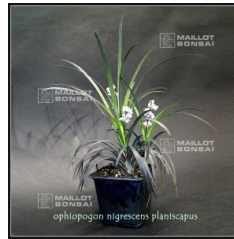

5,40 €

réf. : 6505

IRIS GRACILIPES BLEU

8,40 €

réf. : 8242

LEDERBOURIA COOPERI EN GODET PLASTIQUE

5,00 €

réf. : 6507

MUKDENIA ROSSII

11,00 €

réf. : 10060
**OPHIOPOGON JAPONICUS MINOR GODET LOT DE 40
POTS** 160,00 €

réf. : 9999
OPHIOPOGON JAPONICUS MINOR GODET PLASTIQUE 5,00 €

réf. : 10509
OPHIOPOGON NOIR POT 1 LITRE 7,00 €

réf. : 7994
OPHIOPOGON NOIR POT 1.4 LITRE 8,00 €

réf. : 4720
OPHIOPOGON PLANISCAPUS NIGRESCENS POT 0.8 LI 5,00 €

réf. : 9021
RHODOHYPOXIS "CLAUDIA" POT 1,4 LITRE 6,40 €

réf. : 9649
THALICTRUM KIUSIANUM POT 1 LITRE 8,40 €