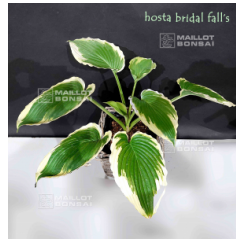

réf. : 11038

HOSTA BRIDAL FALLS

12,00 €