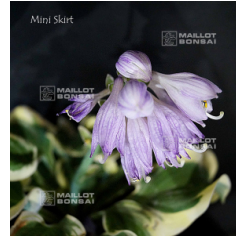

réf. : 7898

HOSTA MIDNIGHT AT THE OASIS

12,00 €

réf. : 11076

HOSTA MINI SKIRT

12,00 €

réf. : 6802

HOSTA MINUTEMAN