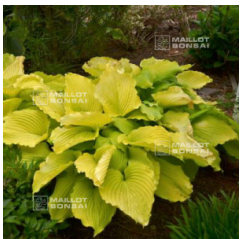

HOSTA CAMEO

9,00 €

réf. : 11043

HOSTA COAST TO COAST

12,00 €

réf. : 6790

HOSTA COLOR FESTIVAL

8,00 €