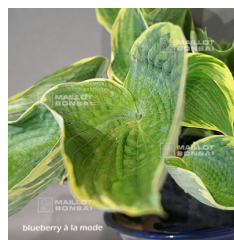

réf. : 7129

HOSTA BLUE IVORY

10,00 €

réf. : 6789

HOSTA BLUE MOUSE EARS

8,00 €

réf. : 10501

HOSTA BLUE MOUSE EARS POT 3 LITRES