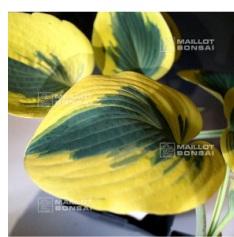

réf. : 8208
HOSTA BLUE BERRY A LA MODE

12,00 €