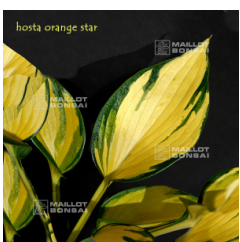

réf. : 11080
HOSTA PANDORA'S BOX

réf. : 11079

HOSTA ORANGE STAR

12,00 €