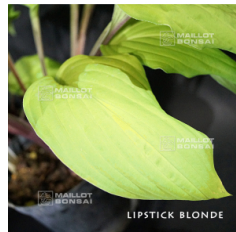

8,00 €

réf. : 11073

HOSTA LIPSTICK BLONDE

12,00 €

réf. : 11958

HOSTA LIPSTICK KISS

15,00 €

réf. : 11074